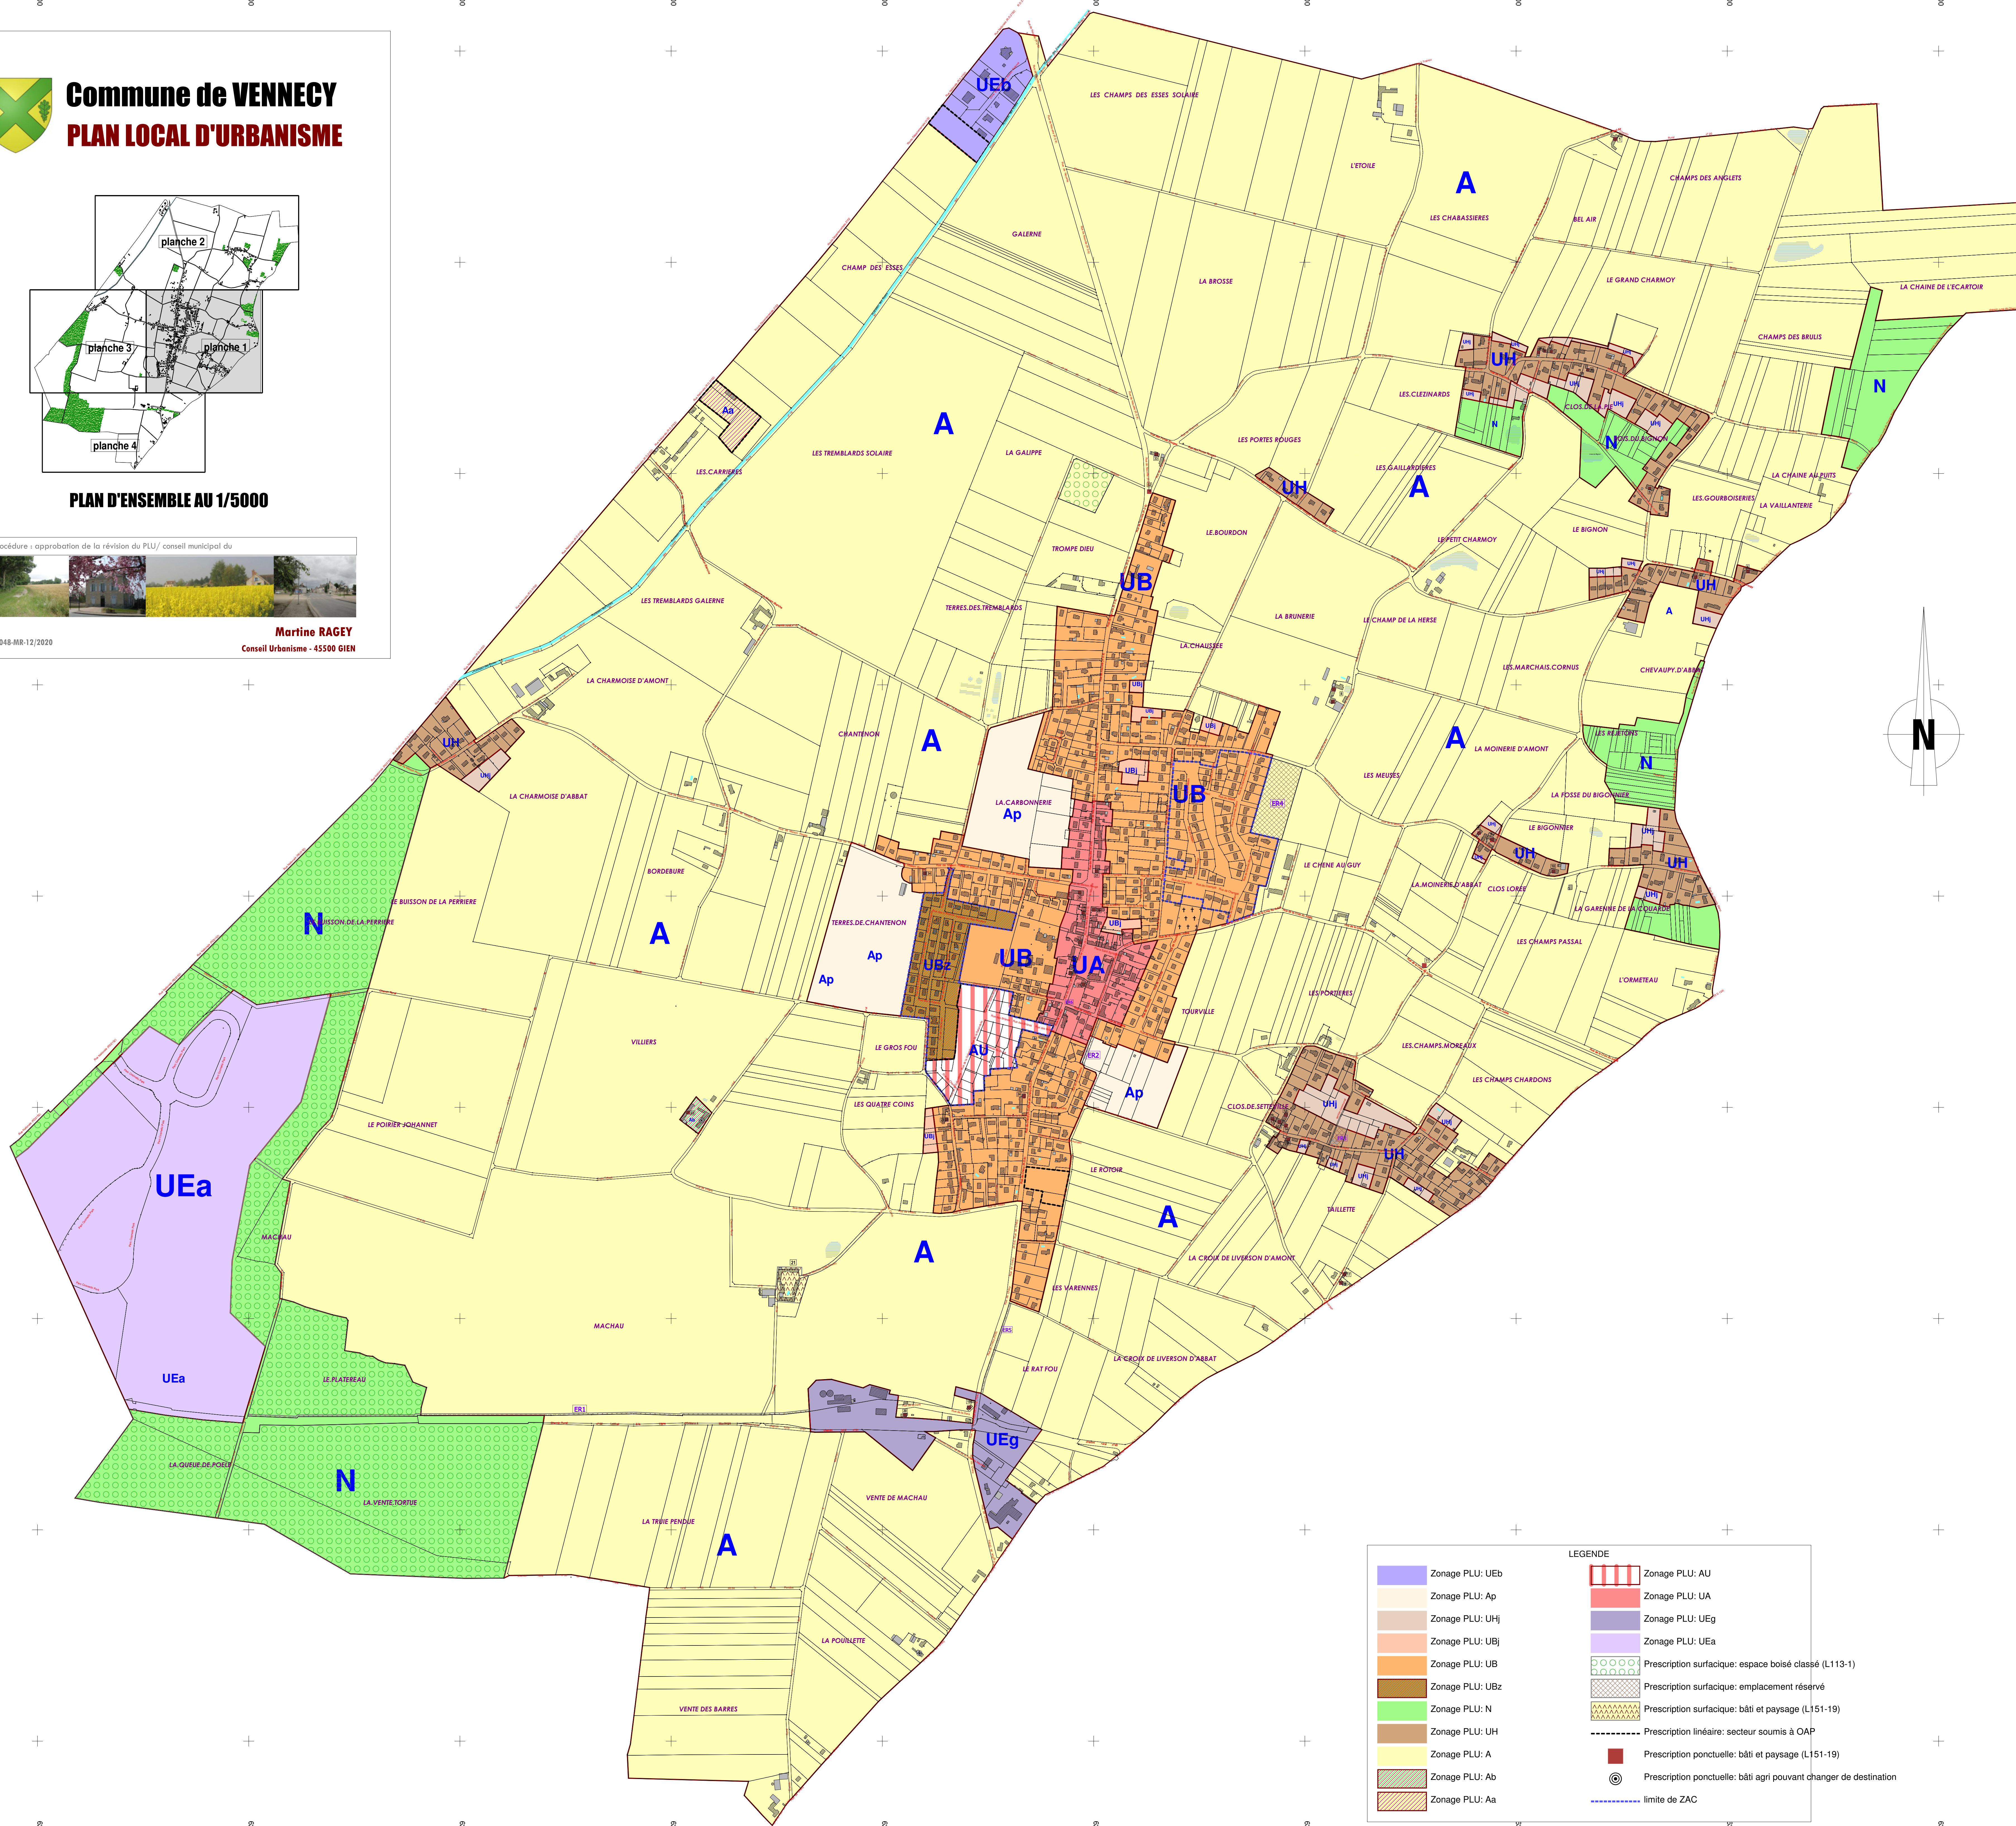

Commune de VENNECY

PLAN LOCAL D'URBANISME

PLAN D'ENSEMBLE AU 1/5000

16048-MR-12/2020

Martine RAGEY
Conseil Urbanisme - 45500 GIEN

LEGENDE			
	Zonage PLU: UEb		Zonage PLU: AU
	Zonage PLU: Ap		Zonage PLU: UA
	Zonage PLU: UHj		Zonage PLU: UEG
	Zonage PLU: Ubj		Zonage PLU: UEa
	Zonage PLU: UB		Prescription surfacique: espace boisé classé (L113-1)
	Zonage PLU: UBz		Prescription surfacique: emplacement réservé
	Zonage PLU: N		Prescription surfacique: bâti et paysage (L151-19)
	Zonage PLU: UH		Prescription linéaire: secteur soumis à OAP
	Zonage PLU: A		Prescription ponctuelle: bâti et paysage (L151-19)
	Zonage PLU: Ab		Prescription ponctuelle: bâti agri pouvant changer de destination
	Zonage PLU: Aa		limite de ZAC