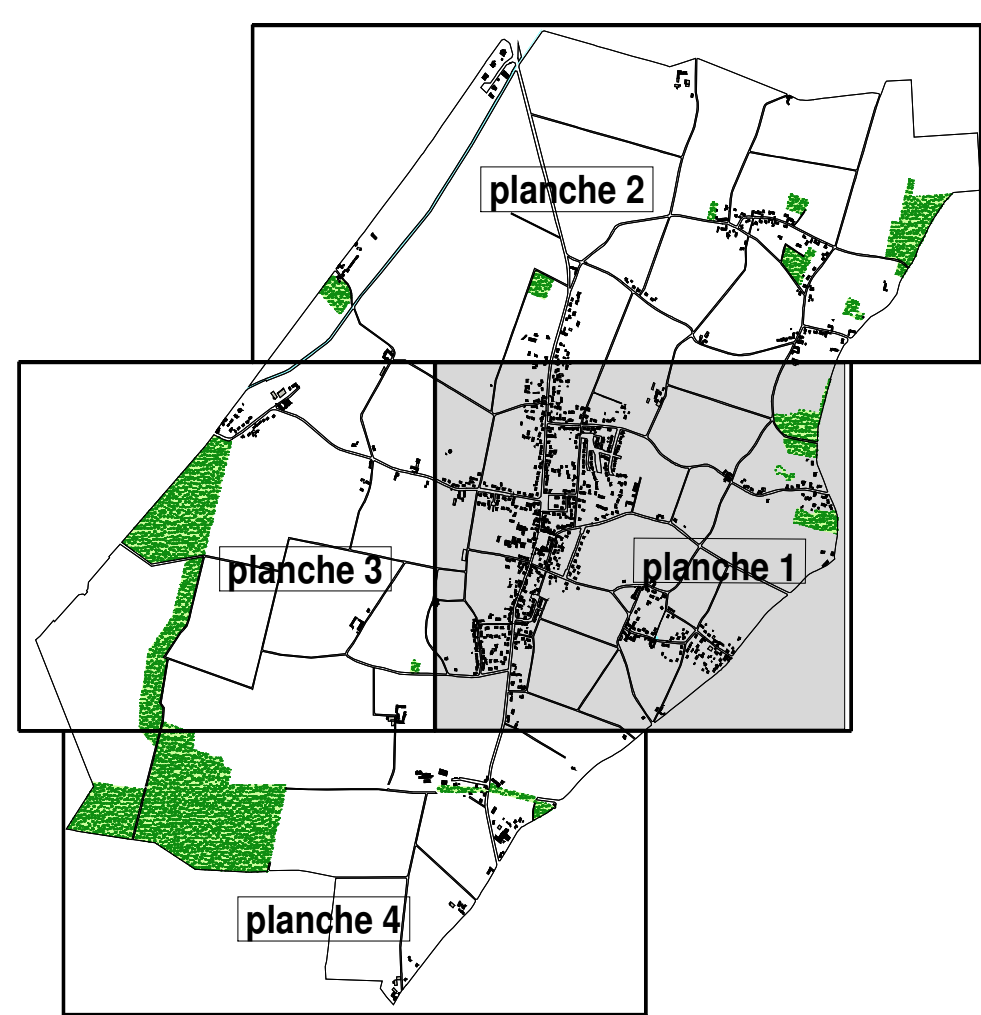

Commune de VENNECY

PLAN LOCAL D'URBANISME

PLAN D'ENSEMBLE AU 1/5000

16048-MR-12/2020

Martine RAGEY
Conseil Urbanisme - 45500 GIEN

LEGENDE			
	Zonage PLU: UEb		Zonage PLU: AU
	Zonage PLU: Ap		Zonage PLU: UA
	Zonage PLU: UHj		Zonage PLU: UEG
	Zonage PLU: Ubj		Zonage PLU: UEa
	Zonage PLU: UB		Prescription surfacique: espace boisé classé (L113-1)
	Zonage PLU: UBz		Prescription surfacique: emplacement réservé
	Zonage PLU: N		Prescription surfacique: bâti et paysage (L151-19)
	Zonage PLU: UH		Prescription linéaire: secteur soumis à OAP
	Zonage PLU: A		Prescription ponctuelle: bâti et paysage (L151-19)
	Zonage PLU: Ab		Prescription ponctuelle: bâti agri pouvant changer de destination
	Zonage PLU: Aa		limite de ZAC